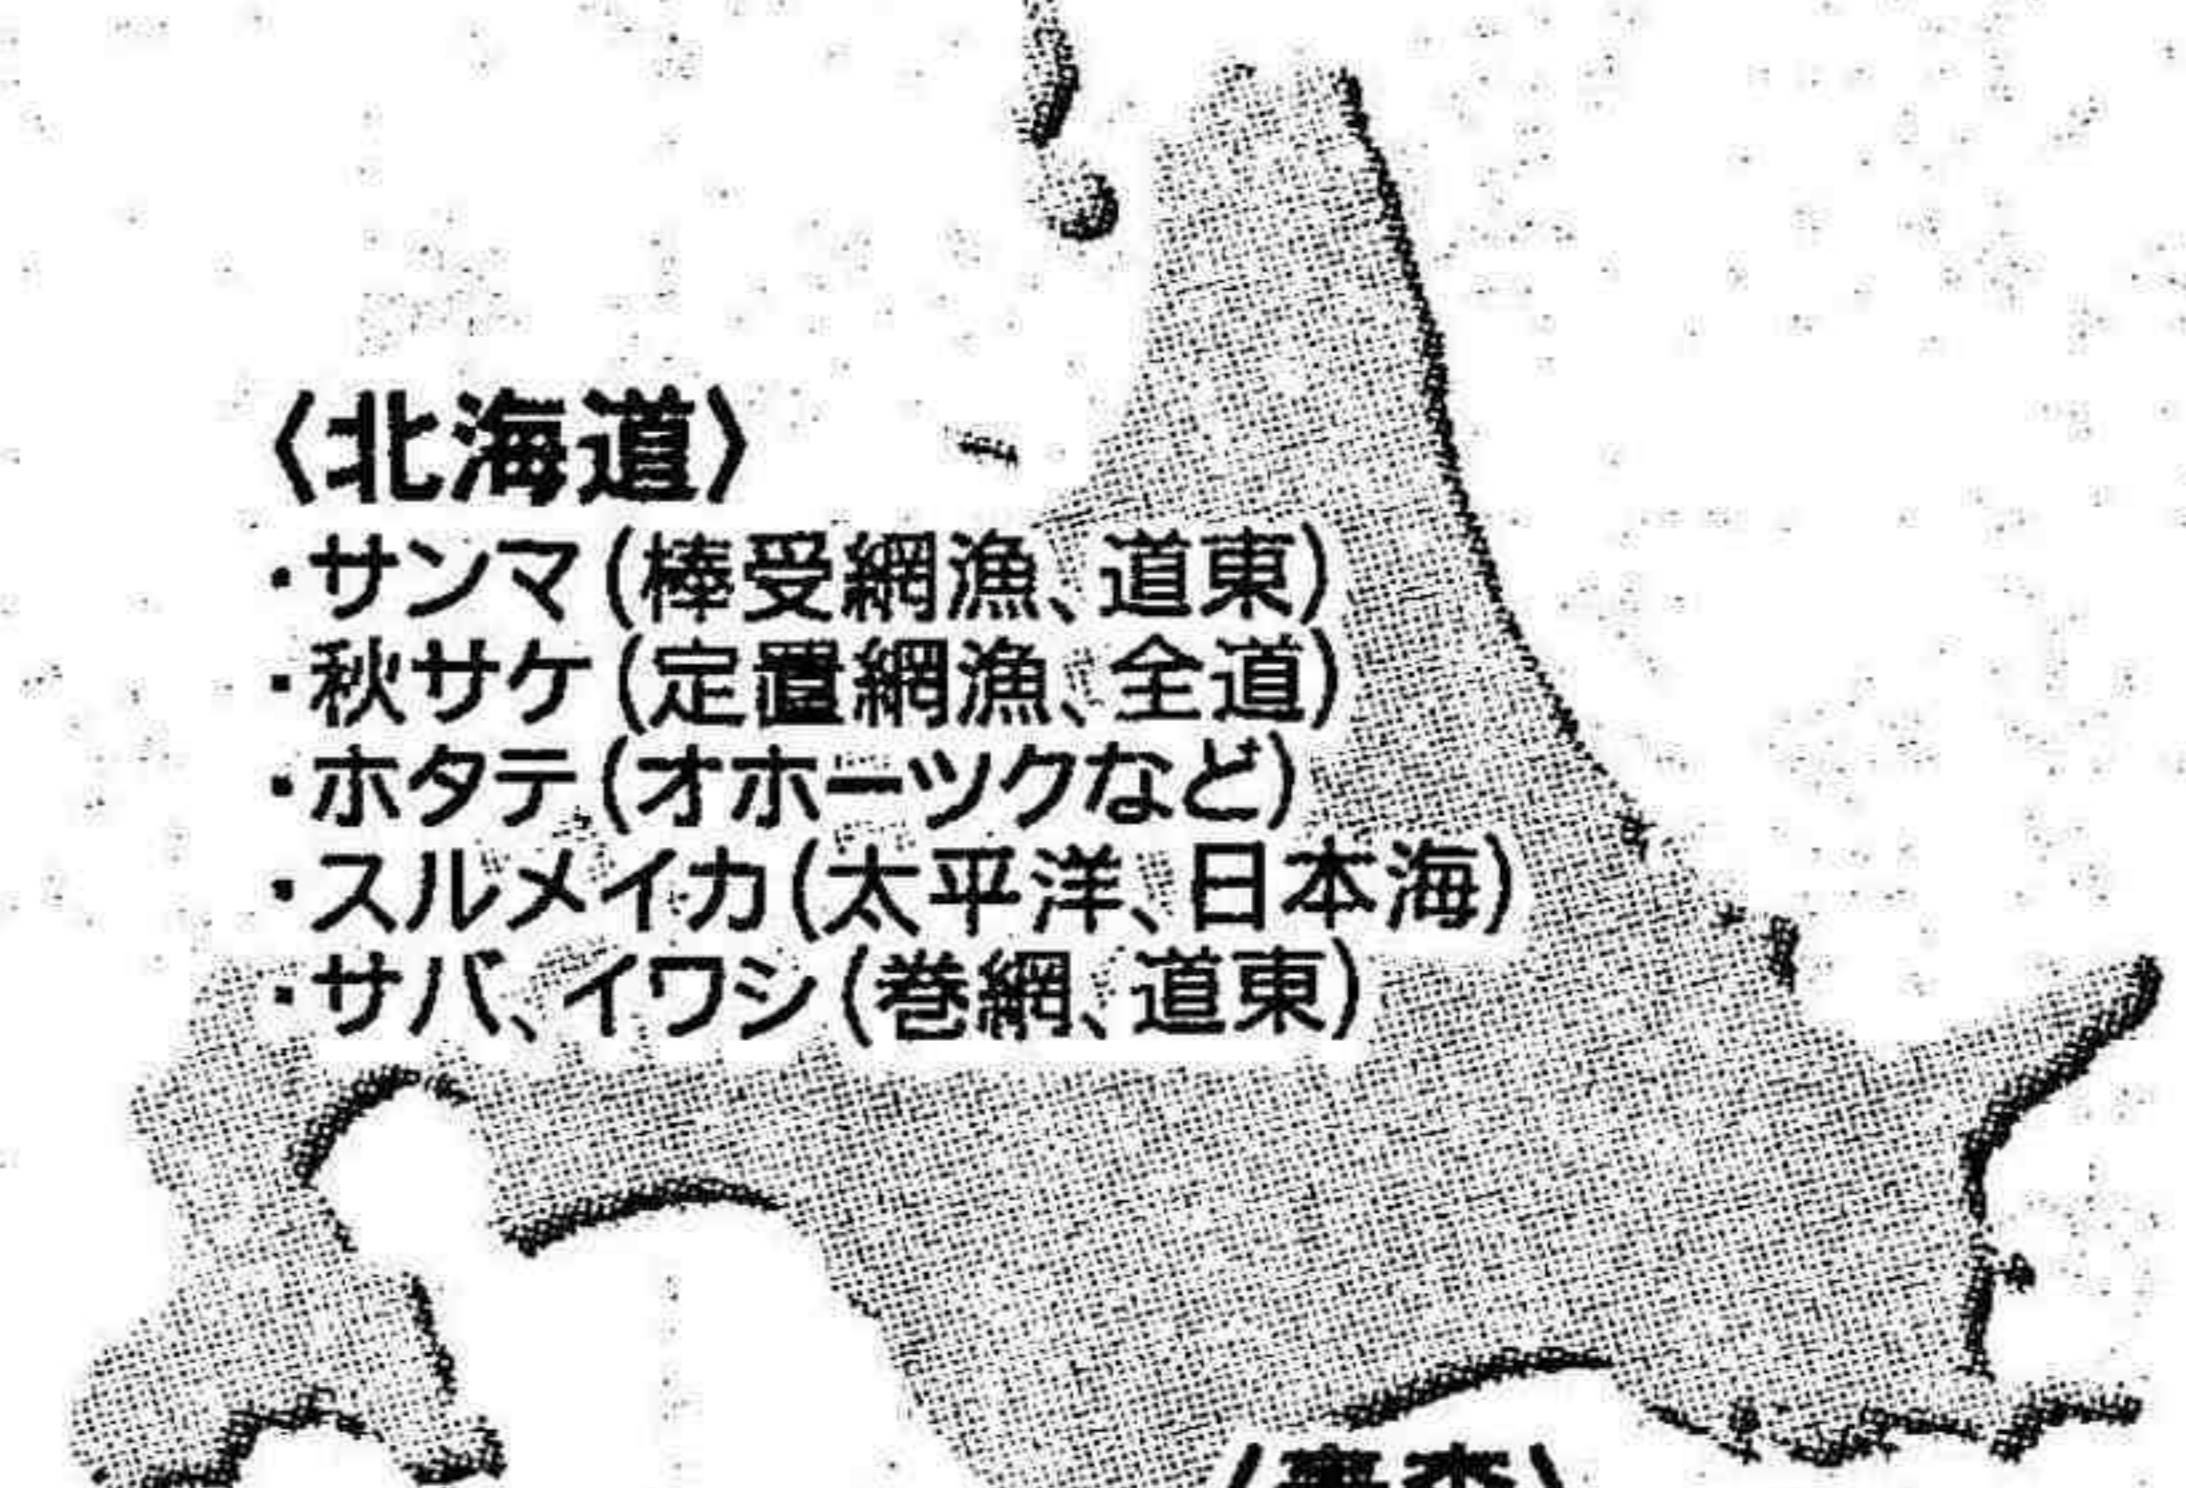

9月の漁マップ

〈北海道〉

- ・サンマ(棒受網漁、道東)
- ・秋サケ(定置網漁、全道)
- ・ホタテ(オホーツクなど)
- ・スルメイカ(太平洋、日本海)
- ・サバ、イワシ(巻網、道東)

〈青森〉

- ・カタクチイワシ
- ・マグロ
- ・サバ
- ・マダイ
- ・ホッケ
- ・ホタテガイ
- ・スルメイカ

〈秋田〉

- ・ヤナギムシガレイ
- ・ホッケ
- ・ヒラメ
- ・マダイ

〈岩手〉

- ・カタクチイワシ
- ・シラス

〈大阪湾〉

- ・マダコ
- ・イボダイ
- ・ガザミ

〈日本遠洋旋網〉

- ・西沖・東海のアジ(月夜間定時休漁)

〈福岡〉

- ・シバエビ

〈九州各県〉

- ・アワビ

〈長崎〉

- ・トビウオ(あご)

〈宮崎、大分〉

- ・イセエビ

〈鹿児島〉

- ・タイ類吾智網
- ・トコブシ
- ・アサヒガニ